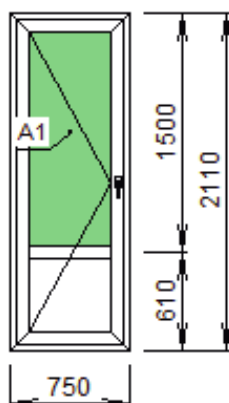

.REHAU
Система 60 мм.
Rehau BLITZ
3-х камерная система
Балконный блок(окно)
белый

rh 554009.801 бел
4x10x4x10x4

Изделие №24 Количество 1 шт.

Наименование	Цена	Количество	Стоимость
Изделие 24 1130 x 1540	3880 руб.	1 шт.	3880 руб.

Примечание к изделию:

Тип применяемой створки в изделии №25:

Створка Z-образная-Внутреннего открывания