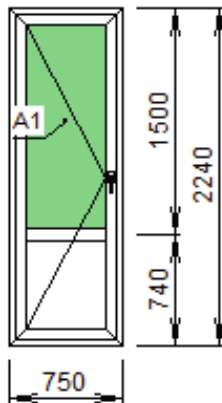

rh 554009.801 бел  
4x10x4x10x4

Изделие №28 Количество 1 шт.

Наименование	Цена	Количество	Стоимость
Изделие 28 1330 x 1520	4340 руб.	1 шт.	4340 руб.

Примечание к изделию:

Тип применяемой створки в изделии №29:  
Створка Z-образная-Внутреннего открывания