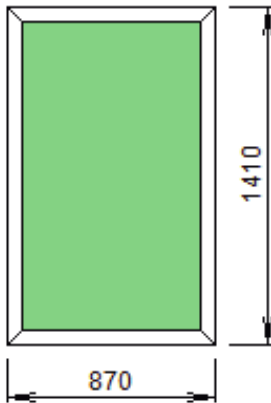

Тип применяемой створки в изделии №36:

.REHAU
Система 60 мм.
Rehau BLITZ
3-х камерная система
Балконный блок(окно)
белый

rh 554009.801 бел
4x10x4x10x4

Изделие №36 Количество 1 шт.

Наименование	Цена	Количество	Стоимость
Изделие 36 870 x 1410	3010 руб.	1 шт.	3010 руб.

Примечание к изделию: