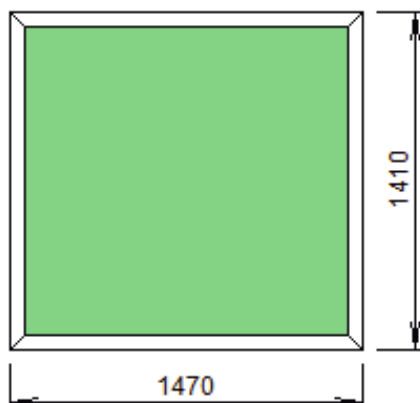

Наименование	Цена	Количество	Стоимость
Изделие 39 680 x 2150	6400 руб.	1 шт.	6400 руб.

Примечание к изделию:

Тип применяемой створки в изделии №40:

.REHAU
Система 60 мм.
Rehau BLITZ
3-х камерная система
Балконный блок(окно)
белый

rh 554009.801 бел
4x10x4x10x4

Изделие №40 Количество 1 шт.

Наименование	Цена	Количество	Стоимость
Изделие 40 1470 x 1410	4430 руб.	1 шт.	4430 руб.

Примечание к изделию: