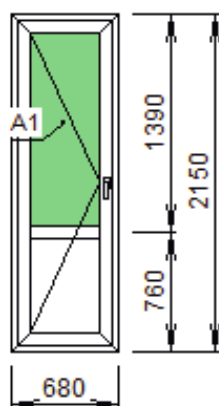

rh 554009.801 бел  
4x10x4x10x4

Изделие №34 Количество 1 шт.

Наименование	Цена	Количество	Стоимость
Изделие 34 1330 x 1520	4350 руб.	1 шт.	4350 руб.

Примечание к изделию:

Тип применяемой створки в изделии №35:  
Створка Z-образная-Внутреннего открывания