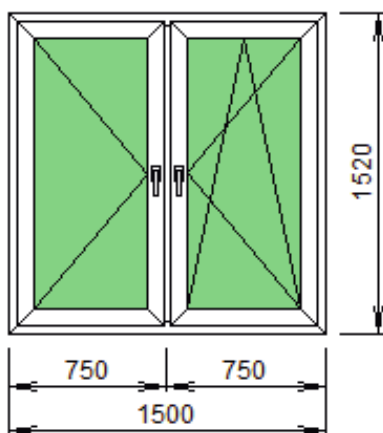

Примечание к изделию:

Тип применяемой створки в изделии №6:  
Створка Z-образная-Внутреннего открывания

.REHAU  
Система 60 мм.  
Rehau BLITZ  
3-х камерная система  
Балконный блок(окно)  
белый

rh 554009.801 бел  
rh 554039.801 бел  
rh 554029.801 бел  
4x10x4x10x4