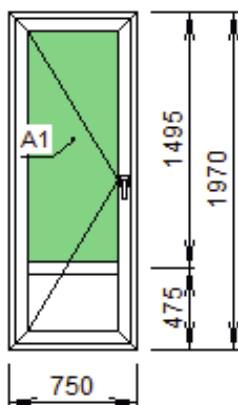

.REHAU
Система 60 мм.
Rehau BLITZ
3-х камерная система
Балконный блок(окно)
белый

rh 554009.801 бел
rh 554039.801 бел
rh 554029.801 бел
Сендвич 32 бел
A1 - 4x10x4x10x4

Изделие №21 Количество 1 шт.

Название параметра фурнитуры	Значения параметра фурнитуры
.Фурнитура	Roto NT
Микролифт*	Устанавливать
Средний прижим*	Внешний

Гребенка	нет
Напр.открывания	левое
Степень безопасности	Базовая