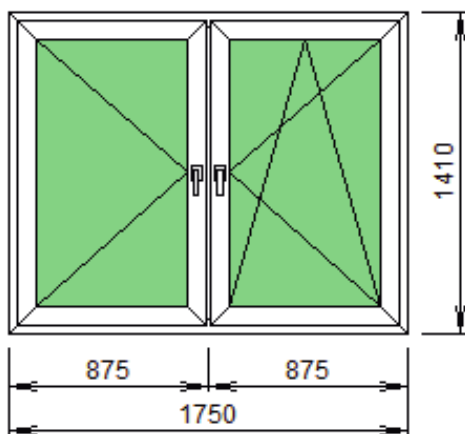

.REHAU
Система 60 мм.
Rehau BLITZ
3-х камерная система
Балконный блок(окно)
белый

rh 554009.801 бел
rh 554039.801 бел
rh 554029.801 бел
4x10x4x10x4

Изделие №8 Количество 1 шт.

Название параметра фурнитуры	Значения параметра фурнитуры
.Фурнитура	Roto NT
Микролифт*	Устанавливать
Напр.открывания	правое
Степень безопасности	Базовая
Цвет декор накл*	Белый
Щелевое проветр*	Без проветривания

Гребенка	нет
Напр.открывания	левое
Средний прижим*	Внешний
Тип ручки	Алюминиевая 35 мм
Цвет ручки	белая

Наименование	Цена	Количество	Стоимость
Изделие 8 1750 x 1410	10050 руб.	1 шт.	10050 руб.

Примечание к изделию:

Тип применяемой створки в изделии №9:
Створка Z-образная-Внутреннего открывания