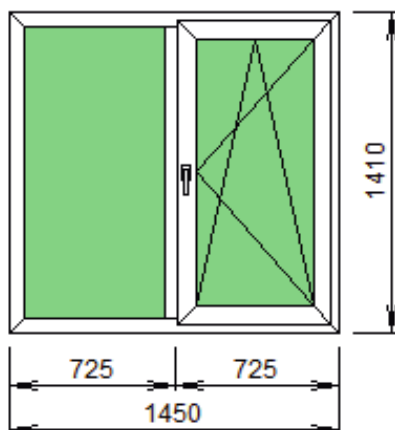

.REHAU
Система 60 мм.
Rehau BLITZ
3-х камерная система
Балконный блок(окно)
белый

rh 554009.801 бел
rh 554039.801 бел
rh 554029.801 бел
4x10x4x10x4

Изделие №2 Количество 1 шт.

Название параметра фурнитуры	Значения параметра фурнитуры
.Фурнитура	Roto NT
Микролифт*	Устанавливать
Степень безопасности	Базовая
Цвет декор накл*	Белый
Щелевое проветр*	Без проветривания

Гребенка	нет
Напр.открывания	правое
Тип ручки	Алюминиевая 35 мм
Цвет ручки	белая

Наименование	Цена	Количество	Стоимость
Изделие 2 1500 x 1520	8120 руб.	1 шт.	8120 руб.

Примечание к изделию:

Тип применяемой створки в изделии №3:
Створка Z-образная-Внутреннего открывания