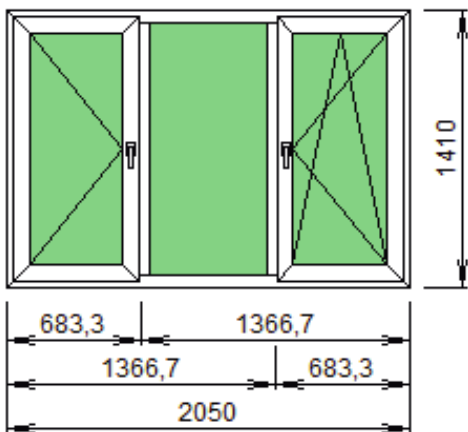

.REHAU
Система 60 мм.
Rehau BLITZ
3-х камерная система
Балконный блок(окно)
белый

rh 554009.801 бел
rh 554039.801 бел
rh 554029.801 бел
4x10x4x10x4

Изделие №11 Количество 1 шт.

Название параметра фурнитуры	Значения параметра фурнитуры		
.Фурнитура	Roto NT	Dor mass	15 мм
Гребенка	нет	Микролифт*	Устанавливать
Напр.открывания	левое	Напр.открывания	правое
Средний прижим*	Внешний	Степень безопасности	Базовая
Тип ручки	Алюминиевая 35 мм	Цвет декор накл*	Белый
Цвет ручки	белая	Щелевое проветр*	Без проветривания
Наименование	Цена	Количество	Стоимость
Изделие 11 2050 x 1410	11240 руб.	1 шт.	11240 руб.

Примечание к изделию:

Тип применяемой створки в изделии №12:
Створка Z-образная-Внутреннего открывания