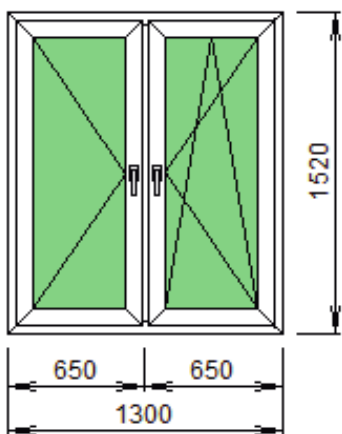

.REHAU
Система 60 мм.
Rehau BLITZ
3-х камерная система
Балконный блок(окно)
белый

rh 554009.801 бел
rh 554039.801 бел
rh 554029.801 бел
4x10x4x10x4

Изделие №5 Количество 1 шт.

Название параметра фурнитуры	Значения параметра фурнитуры			
.Фурнитура	Roto NT	Dor mass	15 мм	
Гребенка	нет	Микролифт*	Устанавливать	
Напр.открывания	левое	Напр.открывания	правое	
Средний прижим*	Внешний	Степень безопасности	Базовая	
Тип ручки	Алюминиевая 35 мм	Цвет декор накл*	Белый	
Цвет ручки	белая	Щелевое проветр*	Без проветривания	
Наименование	Цена	Количество	Стоимость	
Изделие 5 1300 x 1520	9450 руб.	1 шт.	9450 руб.	

Примечание к изделию:

Тип применяемой створки в изделии №6:
Створка Z-образная-Внутреннего открывания

.REHAU
Система 60 мм.
Rehau BLITZ
3-х камерная система
Балконный блок(окно)
белый

rh 554009.801 бел
rh 554039.801 бел
rh 554029.801 бел
4x10x4x10x4

Изделие №6 Количество 1 шт.

Название параметра фурнитуры	Значения параметра фурнитуры		
.Фурнитура	Roto NT	Гребенка	нет
Микролифт*	Устанавливать	Напр.открывания	левое