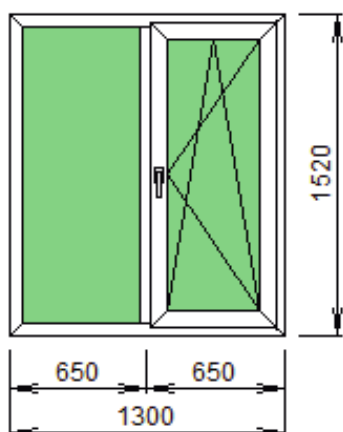

.REHAU  
 Система 60 мм.  
 Rehau BLITZ  
 3-х камерная система  
 Балконный блок(окно)  
 белый

rh 554009.801 бел  
 rh 554039.801 бел  
 rh 554029.801 бел  
 4x10x4x10x4

Изделие №1 Количество 1 шт.

Название параметра фурнитуры	Значения параметра фурнитуры
.Фурнитура	Roto NT
Микролифт*	Устанавливать
Степень безопасности	Базовая
Цвет декор накл*	Белый
Щелевое проветр*	Без проветривания