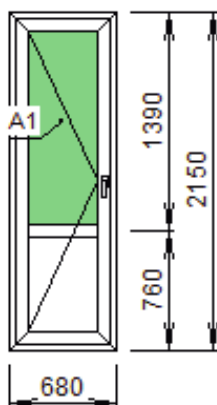

Тип применяемой створки в изделии №39:

Створка Z-образная-Внутреннего открывания

.REHAU
Система 60 мм.
Rehau BLITZ
3-х камерная система
Балконный блок(окно)
белый

rh 554009.801 бел
rh 554039.801 бел
rh 554029.801 бел
Сендвич 32 бел
A1 - 4x10x4x10x4

Изделие №39 Количество 1 шт.

Название параметра фурнитуры	Значения параметра фурнитуры
.Фурнитура	Roto NT
Гребенка	нет
Средний прижим*	Внешний
Тип ручки	Алюминиевая 35 мм
Цвет ручки	белая

Dor mass	15 мм
Напр.открывания	левое
Степень безопасности	Базовая
Цвет декор накл*	Белый