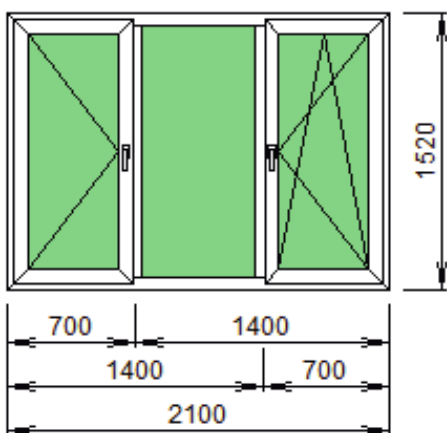

.REHAU
Система 60 мм.
Rehau BLITZ
3-х камерная система
Балконный блок(окно)
белый

rh 554009.801 бел
rh 554039.801 бел
rh 554029.801 бел
4x10x4x10x4

Изделие №12 Количество 1 шт.

Название параметра фурнитуры	Значения параметра фурнитуры		
.Фурнитура	Roto NT	Гребенка	нет
Микролифт*	Устанавливать	Напр.открывания	левое