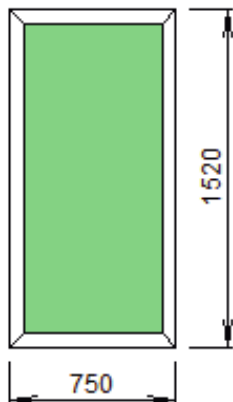

Тип ручки	Алюминиевая 35 мм	Цвет декор накл*	Белый
Цвет ручки	белая		

Наименование	Цена	Количество	Стоимость
Изделие 21 750 x 1970	6450 руб.	1 шт.	6450 руб.

Примечание к изделию:

Тип применяемой створки в изделии №22: