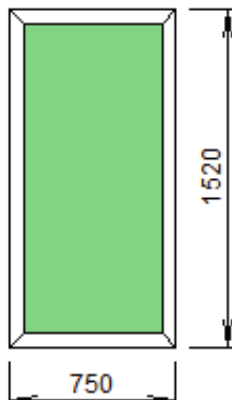

Тип применяемой створки в изделии №30:

.REHAU
Система 60 мм.
Rehau BLITZ
3-х камерная система
Балконный блок(окно)
белый

rh 554009.801 бел
4x10x4x10x4

Изделие №30 Количество 1 шт.

Наименование	Цена	Количество	Стоимость
Изделие 30 750 x 1520	2890 руб.	1 шт.	2890 руб.