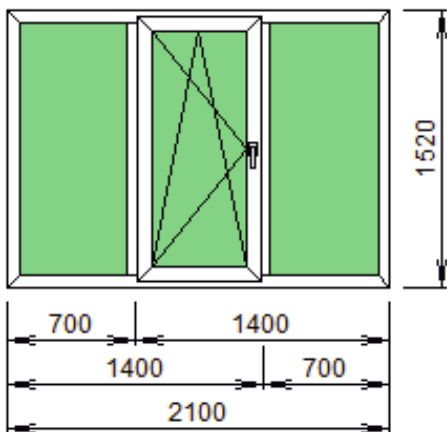

.REHAU
Система 60 мм.
Rehau BLITZ
3-х камерная система
Балконный блок(окно)
белый

rh 554009.801 бел
rh 554039.801 бел
rh 554029.801 бел
4x10x4x10x4

Изделие №20 Количество 1 шт.

Название параметра фурнитуры	Значения параметра фурнитуры
.Фурнитура	Roto NT
Микролифт*	Устанавливать
Степень безопасности	Базовая
Цвет декор накл*	Белый
Щелевое проветр*	Без проветривания

Гребенка	нет
Напр.открывания	левое
Тип ручки	Алюминиевая 35 мм
Цвет ручки	белая

Наименование	Цена	Количество	Стоимость
Изделие 20 2100 x 1520	10320 руб.	1 шт.	10320 руб.

Примечание к изделию:

Тип применяемой створки в изделии №21:
Створка Z-образная-Внутреннего открывания