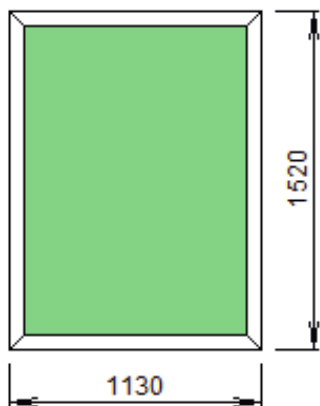

.REHAU
Система 60 мм.
Rehau BLITZ
3-х камерная система
Балконный блок(окно)
белый

rh 554009.801 бел
rh 554039.801 бел
rh 554029.801 бел
Сендвич 32 бел
A1 - 4x10x4x10x4

Изделие №31 Количество 1 шт.

Название параметра фурнитуры	Значения параметра фурнитуры
.Фурнитура	Roto NT
Микролифт*	Устанавливать
Средний прижим*	Внешний
Тип ручки	Алюминиевая 35 мм
Цвет ручки	белая

Гребенка	нет
Напр.открывания	левое
Степень безопасности	Базовая
Цвет декор накл*	Белый

Наименование	Цена	Количество	Стоимость
Изделие 31 750 x 2240	6620 руб.	1 шт.	6620 руб.

Примечание к изделию:

Тип применяемой створки в изделии №32: