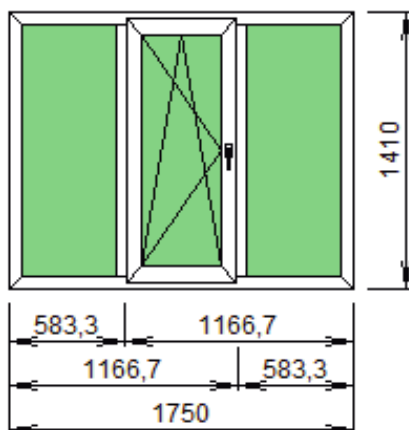

.REHAU
Система 60 мм.
Rehau BLITZ
3-х камерная система
Балконный блок(окно)
белый

rh 554009.801 бел
rh 554039.801 бел
rh 554029.801 бел
4x10x4x10x4

Изделие №17 Количество 1 шт.

Название параметра фурнитуры	Значения параметра фурнитуры
.Фурнитура	Roto NT
Микролифт*	Устанавливать
Степень безопасности	Базовая
Цвет декор накл*	Белый
Щелевое проветр*	Без проветривания

Гребенка	нет
Напр.открывания	левое
Тип ручки	Алюминиевая 35 мм
Цвет ручки	белая

Наименование	Цена	Количество	Стоимость
Изделие 17 1880 x 1520	10320 руб.	1 шт.	10320 руб.

Примечание к изделию:

Тип применяемой створки в изделии №18:
Створка Z-образная-Внутреннего открывания