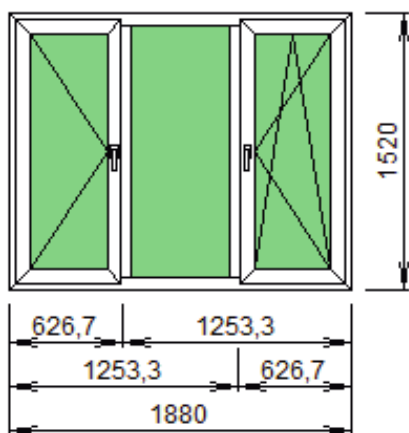

.REHAU
Система 60 мм.
Rehau BLITZ
3-х камерная система
Балконный блок(окно)
белый

rh 554009.801 бел
rh 554039.801 бел
rh 554029.801 бел
4x10x4x10x4

Изделие №9 Количество 1 шт.

Название параметра фурнитуры	Значения параметра фурнитуры
.Фурнитура	Roto NT
Гребенка	нет

Dor mass	15 мм
Микролифт*	Устанавливать