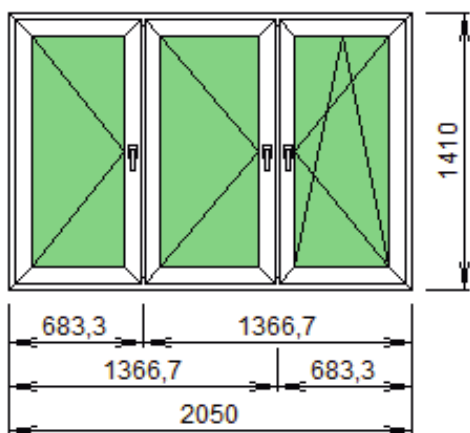

.REHAU
Система 60 мм.
Rehau BLITZ
3-х камерная система
Балконный блок(окно)
белый

rh 554009.801 бел
rh 554039.801 бел
rh 554029.801 бел
4x10x4x10x4

Изделие №15 Количество 1 шт.

Название параметра фурнитуры	Значения параметра фурнитуры		
.Фурнитура	Roto NT	Dor mass	15 мм
Гребенка	нет	Микролифт*	Устанавливать