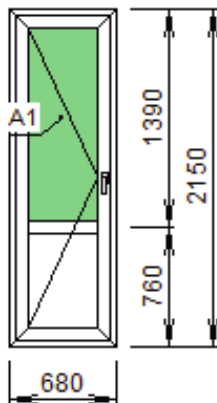

Тип применяемой створки в изделии №37:

Створка Z-образная-Внутреннего открывания

.REHAU
Система 60 мм.
Rehau BLITZ
3-х камерная система
Балконный блок(окно)
белый

rh 554009.801 бел
rh 554039.801 бел
rh 554029.801 бел
Сендвич 32 бел
A1 - 4x10x4x10x4

Изделие №37 Количество 1 шт.

Название параметра фурнитуры	Значения параметра фурнитуры		
.Фурнитура	Roto NT	Dor mass	15 мм
Гребенка	нет	Напр.открывания	левое
Средний прижим*	Внешний	Степень безопасности	Базовая
Тип ручки	Алюминиевая 35 мм	Цвет декор накл*	Белый
Цвет ручки	белая		
Наименование	Цена	Количество	Стоимость
Изделие 37 680 x 2150	6280 руб.	1 шт.	6280 руб.