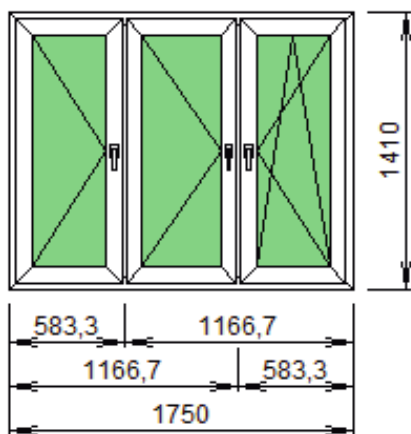

.REHAU
Система 60 мм.
Rehau BLITZ
3-х камерная система
Балконный блок(окно)
белый

rh 554009.801 бел
rh 554039.801 бел
rh 554029.801 бел
4x10x4x10x4

Изделие №14 Количество 1 шт.

Название параметра фурнитуры	Значения параметра фурнитуры		
.Фурнитура	Roto NT	Dor mass	15 мм
Гребенка	нет	Микролифт*	Устанавливать
Напр.открывания	левое	Напр.открывания	правое
Средний прижим*	Внешний	Степень безопасности	Базовая
Тип ручки	Алюминиевая 35 мм	Цвет декор накл*	Белый
Цвет ручки	белая	Щелевое проветр*	Без проветривания
Наименование	Цена	Количество	Стоимость
Изделие 14 1750 x 1410	12090 руб.	1 шт.	12090 руб.

Примечание к изделию:

Тип применяемой створки в изделии №15:
Створка Z-образная-Внутреннего открывания