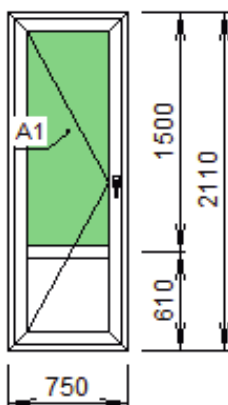

.REHAU
Система 60 мм.
Rehau BLITZ
3-х камерная система
Балконный блок(окно)
белый

rh 554009.801 бел
rh 554039.801 бел
rh 554029.801 бел
Сэндвич 32 бел
A1 - 4x10x4x10x4

Изделие №27 Количество 1 шт.

Название параметра фурнитуры	Значения параметра фурнитуры
.Фурнитура	Roto NT
Микролифт*	Устанавливать
Средний прижим*	Внешний
Тип ручки	Алюминиевая 35 мм
Цвет ручки	белая

Гребенка	нет
Напр.открывания	левое
Степень безопасности	Базовая
Цвет декор накл*	Белый

Наименование	Цена	Количество	Стоимость
Изделие 27 750 x 2110	6420 руб.	1 шт.	6420 руб.

Примечание к изделию:

Тип применяемой створки в изделии №28:

.REHAU
Система 60 мм.
Rehau BLITZ
3-х камерная система
Балконный блок(окно)
белый

rh 554009.801 бел
4x10x4x10x4

Изделие №28 Количество 1 шт.

Наименование	Цена	Количество	Стоимость
Изделие 28 1330 x 1520	4340 руб.	1 шт.	4340 руб.

Примечание к изделию: