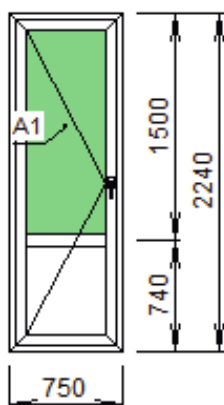

rh 554009.801 бел  
4x10x4x10x4

Изделие №32 Количество 1 шт.

Наименование	Цена	Количество	Стоимость
Изделие 32 1130 x 1520	3840 руб.	1 шт.	3840 руб.

Примечание к изделию:

Тип применяемой створки в изделии №33:  
Створка Z-образная-Внутреннего открывания