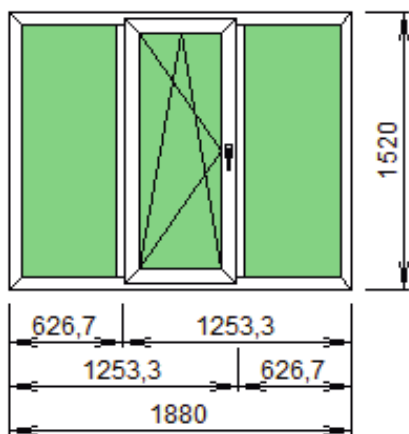

.REHAU
Система 60 мм.
Rehau BLITZ
3-х камерная система
Балконный блок(окно)
белый

rh 554009.801 бел
rh 554039.801 бел
rh 554029.801 бел
4x10x4x10x4

Изделие №17 Количество 1 шт.

Название параметра фурнитуры	Значения параметра фурнитуры
.Фурнитура	Roto NT
Микролифт*	Устанавливать
Степень безопасности	Базовая
Цвет декор накл*	Белый
Щелевое проветр*	Без проветривания

Гребенка	нет
Напр.открывания	левое
Тип ручки	Алюминиевая 35 мм
Цвет ручки	белая

Наименование	Цена	Количество	Стоимость
Изделие 17 1880 x 1520	10320 руб.	1 шт.	10320 руб.

Примечание к изделию:

Тип применяемой створки в изделии №18:
Створка Z-образная-Внутреннего открывания

.REHAU
Система 60 мм.
Rehau BLITZ
3-х камерная система
Балконный блок(окно)
белый

rh 554009.801 бел
rh 554039.801 бел
rh 554029.801 бел
4x10x4x10x4

Изделие №18 Количество 1 шт.

Название параметра фурнитуры	Значения параметра фурнитуры
.Фурнитура	Roto NT
Микролифт*	Устанавливать
Степень безопасности	Базовая

Гребенка	нет
Напр.открывания	левое
Тип ручки	Алюминиевая 35 мм