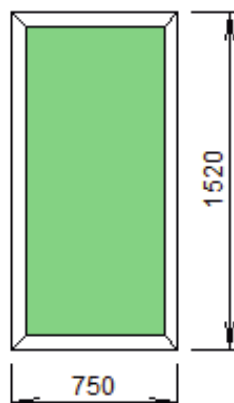

Название параметра фурнитуры	Значения параметра фурнитуры
.Фурнитура	Roto NT
Микролифт*	Устанавливать
Средний прижим*	Внешний
Тип ручки	Алюминиевая 35 мм
Цвет ручки	белая

Гребенка	нет
Напр.открывания	левое
Степень безопасности	Базовая
Цвет декор накл*	Белый

Наименование	Цена	Количество	Стоимость
Изделие 25 750 x 2110	6620 руб.	1 шт.	6620 руб.

Примечание к изделию:

Тип применяемой створки в изделии №26:

.REHAU
Система 60 мм.
Rehau BLITZ
3-х камерная система
Балконный блок(окно)
белый

rh 554009.801 бел
4x10x4x10x4

Изделие №26 Количество 1 шт.

Наименование	Цена	Количество	Стоимость
Изделие 26 750 x 1520	2890 руб.	1 шт.	2890 руб.

Примечание к изделию:

Тип применяемой створки в изделии №27:

Створка Z-образная-Внутреннего открывания