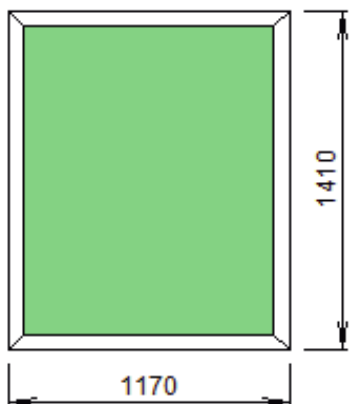

Примечание к изделию:

Тип применяемой створки в изделии №38:

.REHAU
Система 60 мм.
Rehau BLITZ
3-х камерная система
Балконный блок(окно)
белый

rh 554009.801 бел
4x10x4x10x4

Изделие №38 Количество 1 шт.

Наименование	Цена	Количество	Стоимость
Изделие 38 1170 x 1410	3730 руб.	1 шт.	3730 руб.

Примечание к изделию: