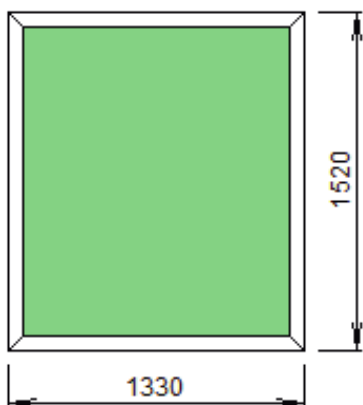

.REHAU
Система 60 мм.
Rehau BLITZ
3-х камерная система
Балконный блок(окно)
белый

rh 554009.801 бел
4x10x4x10x4

Изделие №34 Количество 1 шт.

Наименование	Цена	Количество	Стоимость
Изделие 34 1330 x 1520	4350 руб.	1 шт.	4350 руб.

Примечание к изделию:

Тип применяемой створки в изделии №35:
Створка Z-образная-Внутреннего открывания

.REHAU
Система 60 мм.
Rehau BLITZ
3-х камерная система
Балконный блок(окно)
белый

rh 554009.801 бел
rh 554039.801 бел
rh 554029.801 бел
Сендвич 32 бел
A1 - 4x10x4x10x4

Изделие №35 Количество 1 шт.

Название параметра фурнитуры	Значения параметра фурнитуры
.Фурнитура	Roto NT
Гребенка	нет
Средний прижим*	Внешний
Тип ручки	Алюминиевая 35 мм
Цвет ручки	белая

Dor mass	15 мм
Напр.открывания	левое
Степень безопасности	Базовая
Цвет декор накл*	Белый

Наименование	Цена	Количество	Стоимость
Изделие 35 680 x 2150	6280 руб.	1 шт.	6280 руб.

Примечание к изделию: