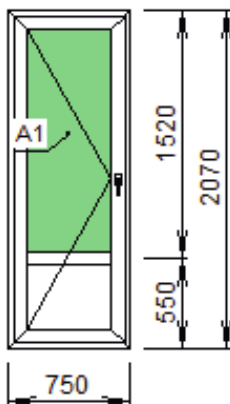

.REHAU
Система 60 мм.
Rehau BLITZ
3-х камерная система
Балконный блок(окно)
белый

rh 554009.801 бел
4x10x4x10x4

Изделие №22 Количество 1 шт.

Наименование	Цена	Количество	Стоимость
Изделие 22 750 x 1520	2890 руб.	1 шт.	2890 руб.

Примечание к изделию:

Тип применяемой створки в изделии №23:

Створка Z-образная-Внутреннего открывания