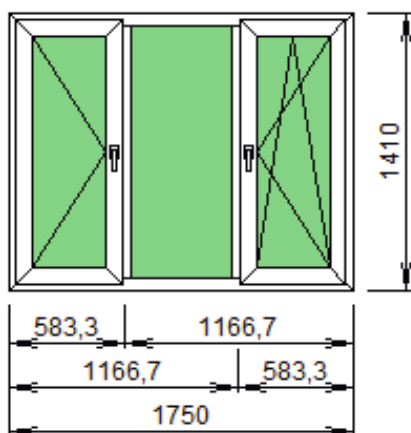

Примечание к изделию:

Тип применяемой створки в изделии №10:  
Створка Z-образная-Внутреннего открывания

.REHAU  
Система 60 мм.  
Rehau BLITZ  
3-х камерная система  
Балконный блок(окно)  
белый

rh 554009.801 бел  
rh 554039.801 бел  
rh 554029.801 бел  
4x10x4x10x4