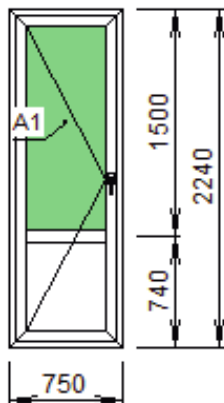

rh 554009.801 бел  
4x10x4x10x4

Изделие №30 Количество 1 шт.

Наименование	Цена	Количество	Стоимость
Изделие 30 750 x 1520	2890 руб.	1 шт.	2890 руб.

Примечание к изделию:

Тип применяемой створки в изделии №31:  
Створка Z-образная-Внутреннего открывания