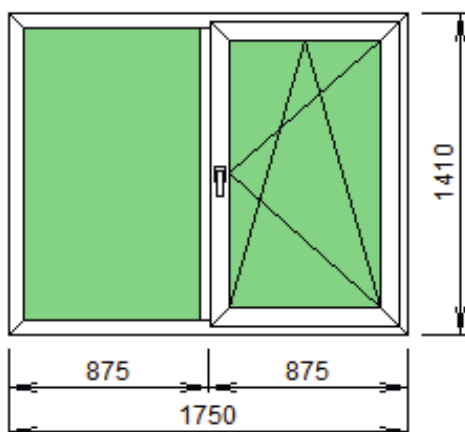

Цвет декор накл*	Белый	Цвет ручки	белая
Щелевое проветр*	Без проветривания		

Наименование	Цена	Количество	Стоимость
Изделие 3 1450 x 1410	7500 руб.	1 шт.	7500 руб.

Примечание к изделию:

Тип применяемой створки в изделии №4:
Створка Z-образная-Внутреннего открывания

.REHAU
Система 60 мм.
Rehau BLITZ
3-х камерная система
Балконный блок(окно)
белый

rh 554009.801 бел
rh 554039.801 бел
rh 554029.801 бел
4x10x4x10x4

Изделие №4 Количество 1 шт.

Название параметра фурнитуры	Значения параметра фурнитуры
.Фурнитура	Roto NT
Микролифт*	Устанавливать
Степень безопасности	Базовая
Цвет декор накл*	Белый
Щелевое проветр*	Без проветривания

Гребенка	нет
Напр.открывания	правое
Тип ручки	Алюминиевая 35 мм
Цвет ручки	белая

Наименование	Цена	Количество	Стоимость
Изделие 4 1750 x 1410	8270 руб.	1 шт.	8270 руб.

Примечание к изделию:

Тип применяемой створки в изделии №5:
Створка Z-образная-Внутреннего открывания