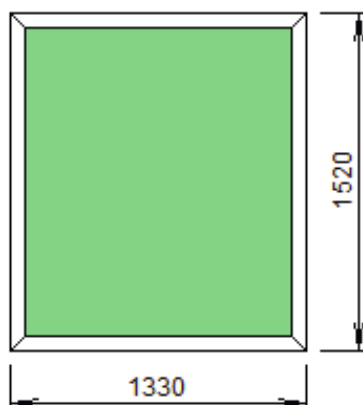

.REHAU
Система 60 мм.
Rehau BLITZ
3-х камерная система
Балконный блок(окно)
белый

rh 554009.801 бел
rh 554039.801 бел
rh 554029.801 бел
Сэндвич 32 бел
A1 - 4x10x4x10x4

Изделие №27 Количество 1 шт.

Название параметра фурнитуры	Значения параметра фурнитуры
.Фурнитура	Roto NT
Микролифт*	Устанавливать
Средний прижим*	Внешний
Тип ручки	Алюминиевая 35 мм
Цвет ручки	белая

Гребенка	нет
Напр.открывания	левое
Степень безопасности	Базовая
Цвет декор накл*	Белый

Наименование	Цена	Количество	Стоимость
Изделие 27 750 x 2110	6420 руб.	1 шт.	6420 руб.

Примечание к изделию:

Тип применяемой створки в изделии №28: