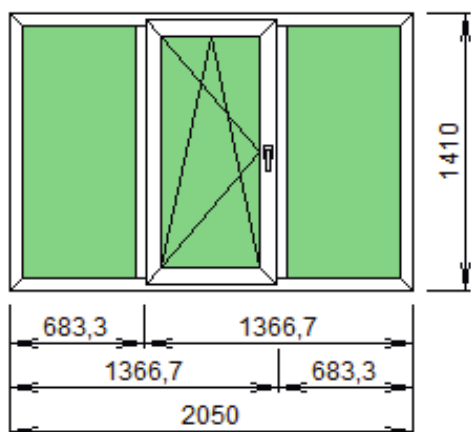

Цвет декор накл*	Белый	Цвет ручки	белая
Щелевое проветр*	Без проветривания		

Наименование	Цена	Количество	Стоимость
Изделие 18 1750 x 1410	8800 руб.	1 шт.	8800 руб.

Примечание к изделию:

Тип применяемой створки в изделии №19:

Створка Z-образная-Внутреннего открывания

.REHAU
Система 60 мм.
Rehau BLITZ
3-х камерная система
Балконный блок(окно)
белый

rh 554009.801 бел
rh 554039.801 бел
rh 554029.801 бел
4x10x4x10x4

Изделие №19 Количество 1 шт.

Название параметра фурнитуры	Значения параметра фурнитуры
.Фурнитура	Roto NT
Микролифт*	Устанавливать
Степень безопасности	Базовая
Цвет декор накл*	Белый
Щелевое проветр*	Без проветривания

Гребенка	нет
Напр.открывания	левое
Тип ручки	Алюминиевая 35 мм
Цвет ручки	белая

Наименование	Цена	Количество	Стоимость
Изделие 19 2050 x 1410	9580 руб.	1 шт.	9580 руб.

Примечание к изделию:

Тип применяемой створки в изделии №20:

Створка Z-образная-Внутреннего открывания