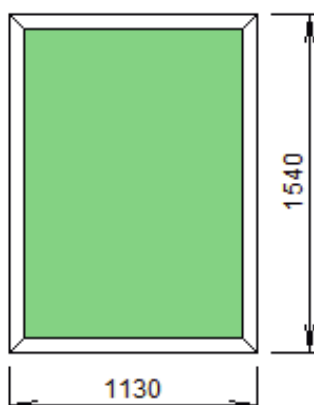

Микролифт*	Устанавливать	Напр.открывания	левое
Средний прижим*	Внешний	Степень безопасности	Базовая
Тип ручки	Алюминиевая 35 мм	Цвет декор накл*	Белый
Цвет ручки	белая		

Наименование	Цена	Количество	Стоимость
Изделие 23 750 x 2070	6400 руб.	1 шт.	6400 руб.

Примечание к изделию:

Тип применяемой створки в изделии №24: