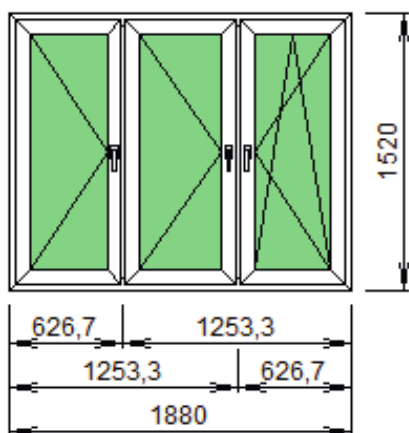

Напр.открывания	правое	Средний прижим*	Внешний
Степень безопасности	Базовая	Тип ручки	Алюминиевая 35 мм
Цвет декор накл*	Белый	Цвет ручки	белая
Щелевое проветр*	Без проветривания		

Наименование	Цена	Количество	Стоимость
Изделие 12 2100 x 1520	12220 руб.	1 шт.	12220 руб.

Примечание к изделию:

Тип применяемой створки в изделии №13:
Створка Z-образная-Внутреннего открывания

.REHAU
Система 60 мм.
Rehau BLITZ
3-х камерная система
Балконный блок(окно)
белый

rh 554009.801 бел
rh 554039.801 бел
rh 554029.801 бел
4x10x4x10x4

Изделие №13 Количество 1 шт.

Название параметра фурнитуры	Значения параметра фурнитуры		
.Фурнитура	Roto NT	Dor mass	15 мм
Гребенка	нет	Микролифт*	Устанавливать
Напр.открывания	левое	Напр.открывания	правое
Средний прижим*	Внешний	Степень безопасности	Базовая
Тип ручки	Алюминиевая 35 мм	Цвет декор накл*	Белый
Цвет ручки	белая	Щелевое проветр*	Без проветривания
Наименование	Цена	Количество	Стоимость
Изделие 13 1880 x 1520	13460 руб.	1 шт.	13460 руб.

Примечание к изделию:

Тип применяемой створки в изделии №14:
Створка Z-образная-Внутреннего открывания