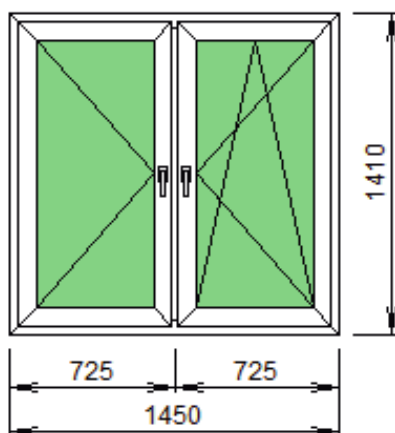

Напр.открывания	правое	Средний прижим*	Внешний
Степень безопасности	Базовая	Тип ручки	Алюминиевая 35 мм
Цвет декор накл*	Белый	Цвет ручки	белая
Щелевое проветр*	Без проветривания		

Наименование	Цена	Количество	Стоимость
Изделие 6 1500 x 1520	10050 руб.	1 шт.	10050 руб.

Примечание к изделию:

Тип применяемой створки в изделии №7:
Створка Z-образная-Внутреннего открывания

.REHAU
Система 60 мм.
Rehau BLITZ
3-х камерная система
Балконный блок(окно)
белый

rh 554009.801 бел
rh 554039.801 бел
rh 554029.801 бел
4x10x4x10x4

Изделие №7 Количество 1 шт.

Название параметра фурнитуры	Значения параметра фурнитуры		
.Фурнитура	Roto NT	Гребенка	нет
Микролифт*	Устанавливать	Напр.открывания	левое
Напр.открывания	правое	Средний прижим*	Внешний
Степень безопасности	Базовая	Тип ручки	Алюминиевая 35 мм
Цвет декор накл*	Белый	Цвет ручки	белая
Щелевое проветр*	Без проветривания		

Наименование	Цена	Количество	Стоимость
Изделие 7 1450 x 1410	9210 руб.	1 шт.	9210 руб.

Примечание к изделию:

Тип применяемой створки в изделии №8:
Створка Z-образная-Внутреннего открывания