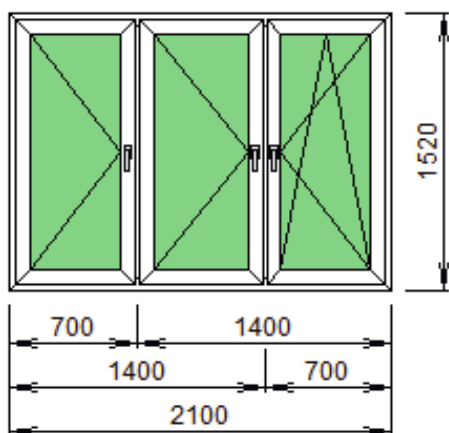

Напр.открывания	левое	Напр.открывания	правое
Средний прижим*	Внешний	Степень безопасности	Базовая
Тип ручки	Алюминиевая 35 мм	Цвет декор накл*	Белый
Цвет ручки	белая	Щелевое проветр*	Без проветривания
Наименование	Цена	Количество	Стоимость
Изделие 15 2050 x 1410	13380 руб.	1 шт.	13380 руб.

Примечание к изделию:

Тип применяемой створки в изделии №16:
Створка Z-образная-Внутреннего открывания

.REHAU
Система 60 мм.
Rehau BLITZ
3-х камерная система
Балконный блок(окно)
белый

rh 554009.801 бел
rh 554039.801 бел
rh 554029.801 бел
4x10x4x10x4

Изделие №16 Количество 1 шт.

Название параметра фурнитуры	Значения параметра фурнитуры	Гребенка	нет
.Фурнитура	Roto NT	Напр.открывания	левое
Микролифт*	Устанавливать	Средний прижим*	Внешний
Напр.открывания	правое	Тип ручки	Алюминиевая 35 мм
Степень безопасности	Базовая	Цвет ручки	белая
Цвет декор накл*	Белый	Щелевое проветр*	Без проветривания
Наименование	Цена	Количество	Стоимость
Изделие 16 2100 x 1520	14150 руб.	1 шт.	14150 руб.

Примечание к изделию:

Тип применяемой створки в изделии №17:
Створка Z-образная-Внутреннего открывания