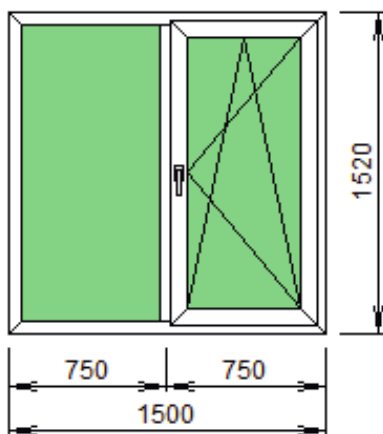

.REHAU
Система 60 мм.
Rehau BLITZ
3-х камерная система
Балконный блок(окно)
белый

rh 554009.801 бел
rh 554039.801 бел
rh 554029.801 бел
4x10x4x10x4

Изделие №2 Количество 1 шт.

Название параметра фурнитуры	Значения параметра фурнитуры
.Фурнитура	Roto NT
Микролифт*	Устанавливать
Степень безопасности	Базовая
Цвет декор накл*	Белый
Щелевое проветр*	Без проветривания

Гребенка	нет
Напр.открывания	правое
Тип ручки	Алюминиевая 35 мм
Цвет ручки	белая

Наименование	Цена	Количество	Стоимость
Изделие 2 1500 x 1520	8120 руб.	1 шт.	8120 руб.

Примечание к изделию:

Тип применяемой створки в изделии №3:
Створка Z-образная-Внутреннего открывания

.REHAU
Система 60 мм.
Rehau BLITZ
3-х камерная система
Балконный блок(окно)
белый

rh 554009.801 бел
rh 554039.801 бел
rh 554029.801 бел
4x10x4x10x4

Изделие №3 Количество 1 шт.

Название параметра фурнитуры	Значения параметра фурнитуры
.Фурнитура	Roto NT
Микролифт*	Устанавливать
Степень безопасности	Базовая

Гребенка	нет
Напр.открывания	правое
Тип ручки	Алюминиевая 35 мм